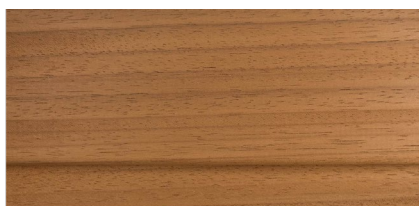

Tepelně upravované dřevo Thermo Abachi je zcela přírodní – proces tepelné modifikace se provádí jen za použití tepla a páry a díky tomu se stává odolnější a stabilnější. Tato tepelná úprava vytváří přitažlivý tmavší hnědý odstín dřeva. Nabízíme v provedení obkladové palubky softline profil s prodlouženým perem, které vizuálně eliminuje dřevu přirozené tvarové změny v důsledku změn vlhkosti a hoblovaná prkna jako lavicové profily.

Saunová palubka – SOFTLINE PROFIL STP

Rozměr: 15 x 90 mm

Délky: 2400, 2700, 3000 mm

Balení: 7 ks/balení, 462 ks/paleta

Detail profilu 15 x 90 STP:

Lavicový profil – HOBLOVANÉ PRKNO SHP

Rozměr: 28 x 90 mm

Délky: 2400, 2700, 3000 mm