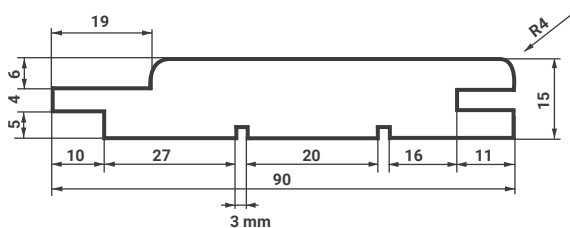

Oblast růstu

Tropická západní Afrika. Hlavní producentské země: Kamerun, Nigérie, Pobřeží slonoviny a Ghana.

Technické informace:

Listnatá dřevina, dřevo měkké a lehké, barva bílá až žlutobílá

Třídění A

Průměrná hustota dřeva při 12% vlhkosti	0,320-0,330 g.cm ³
Sesychání v podélném směru	0,1–0,2 %
Sesychání v radiálním směru	1,1 %
Sesychání v tangenciální směru	1,9 %
Objemové sesychání	3,2 %
Třída trvanlivosti (EN 350)	2
Pevnost v ohybu	10 MPa
Modul elasticity	3340 N/mm ²

Saunová palubka – SOFTLINE PROFIL STP

Rozměr: 15 x 90 mm

Délky: 2400, 2700, 3000 mm

Balení: 7 ks/balení, 462 ks/paleta

Detail profilu 15 x 90 STP:

Lavicový profil – HOBLOVANÉ PRKNO SHP

Rozměr: 28 x 90 mm

Délky: 2400, 2700, 3000 mm