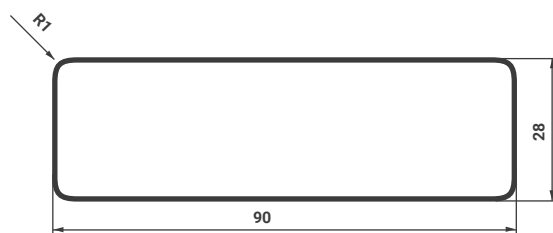

Saunová palubka – SOFTLINE PROFIL STP

Rozměr: 15 x 90 mm

Délky: 2400, 2700, 3000 mm

Balení: 7 ks/balení, 462 ks/paleta

Detail profilu 15 x 90 STP:

Lavicový profil – HOBLOVANÉ PRKNO SHP

Rozměr: 28 x 90 mm

Délky: 2400, 2700, 3000 mm

Balení: 4 ks/balení, 264 ks/paleta

Detail profilu 28 x 90 SHP:

Stabilita

Nezkrouť se ani nepraská při změnách teploty a vlhkosti

Životní prostředí

Přírodní masivní materiál zhodnocen díky tepelné modifikaci pouze za použití páry bez použití jakýchkoliv chemických procesů